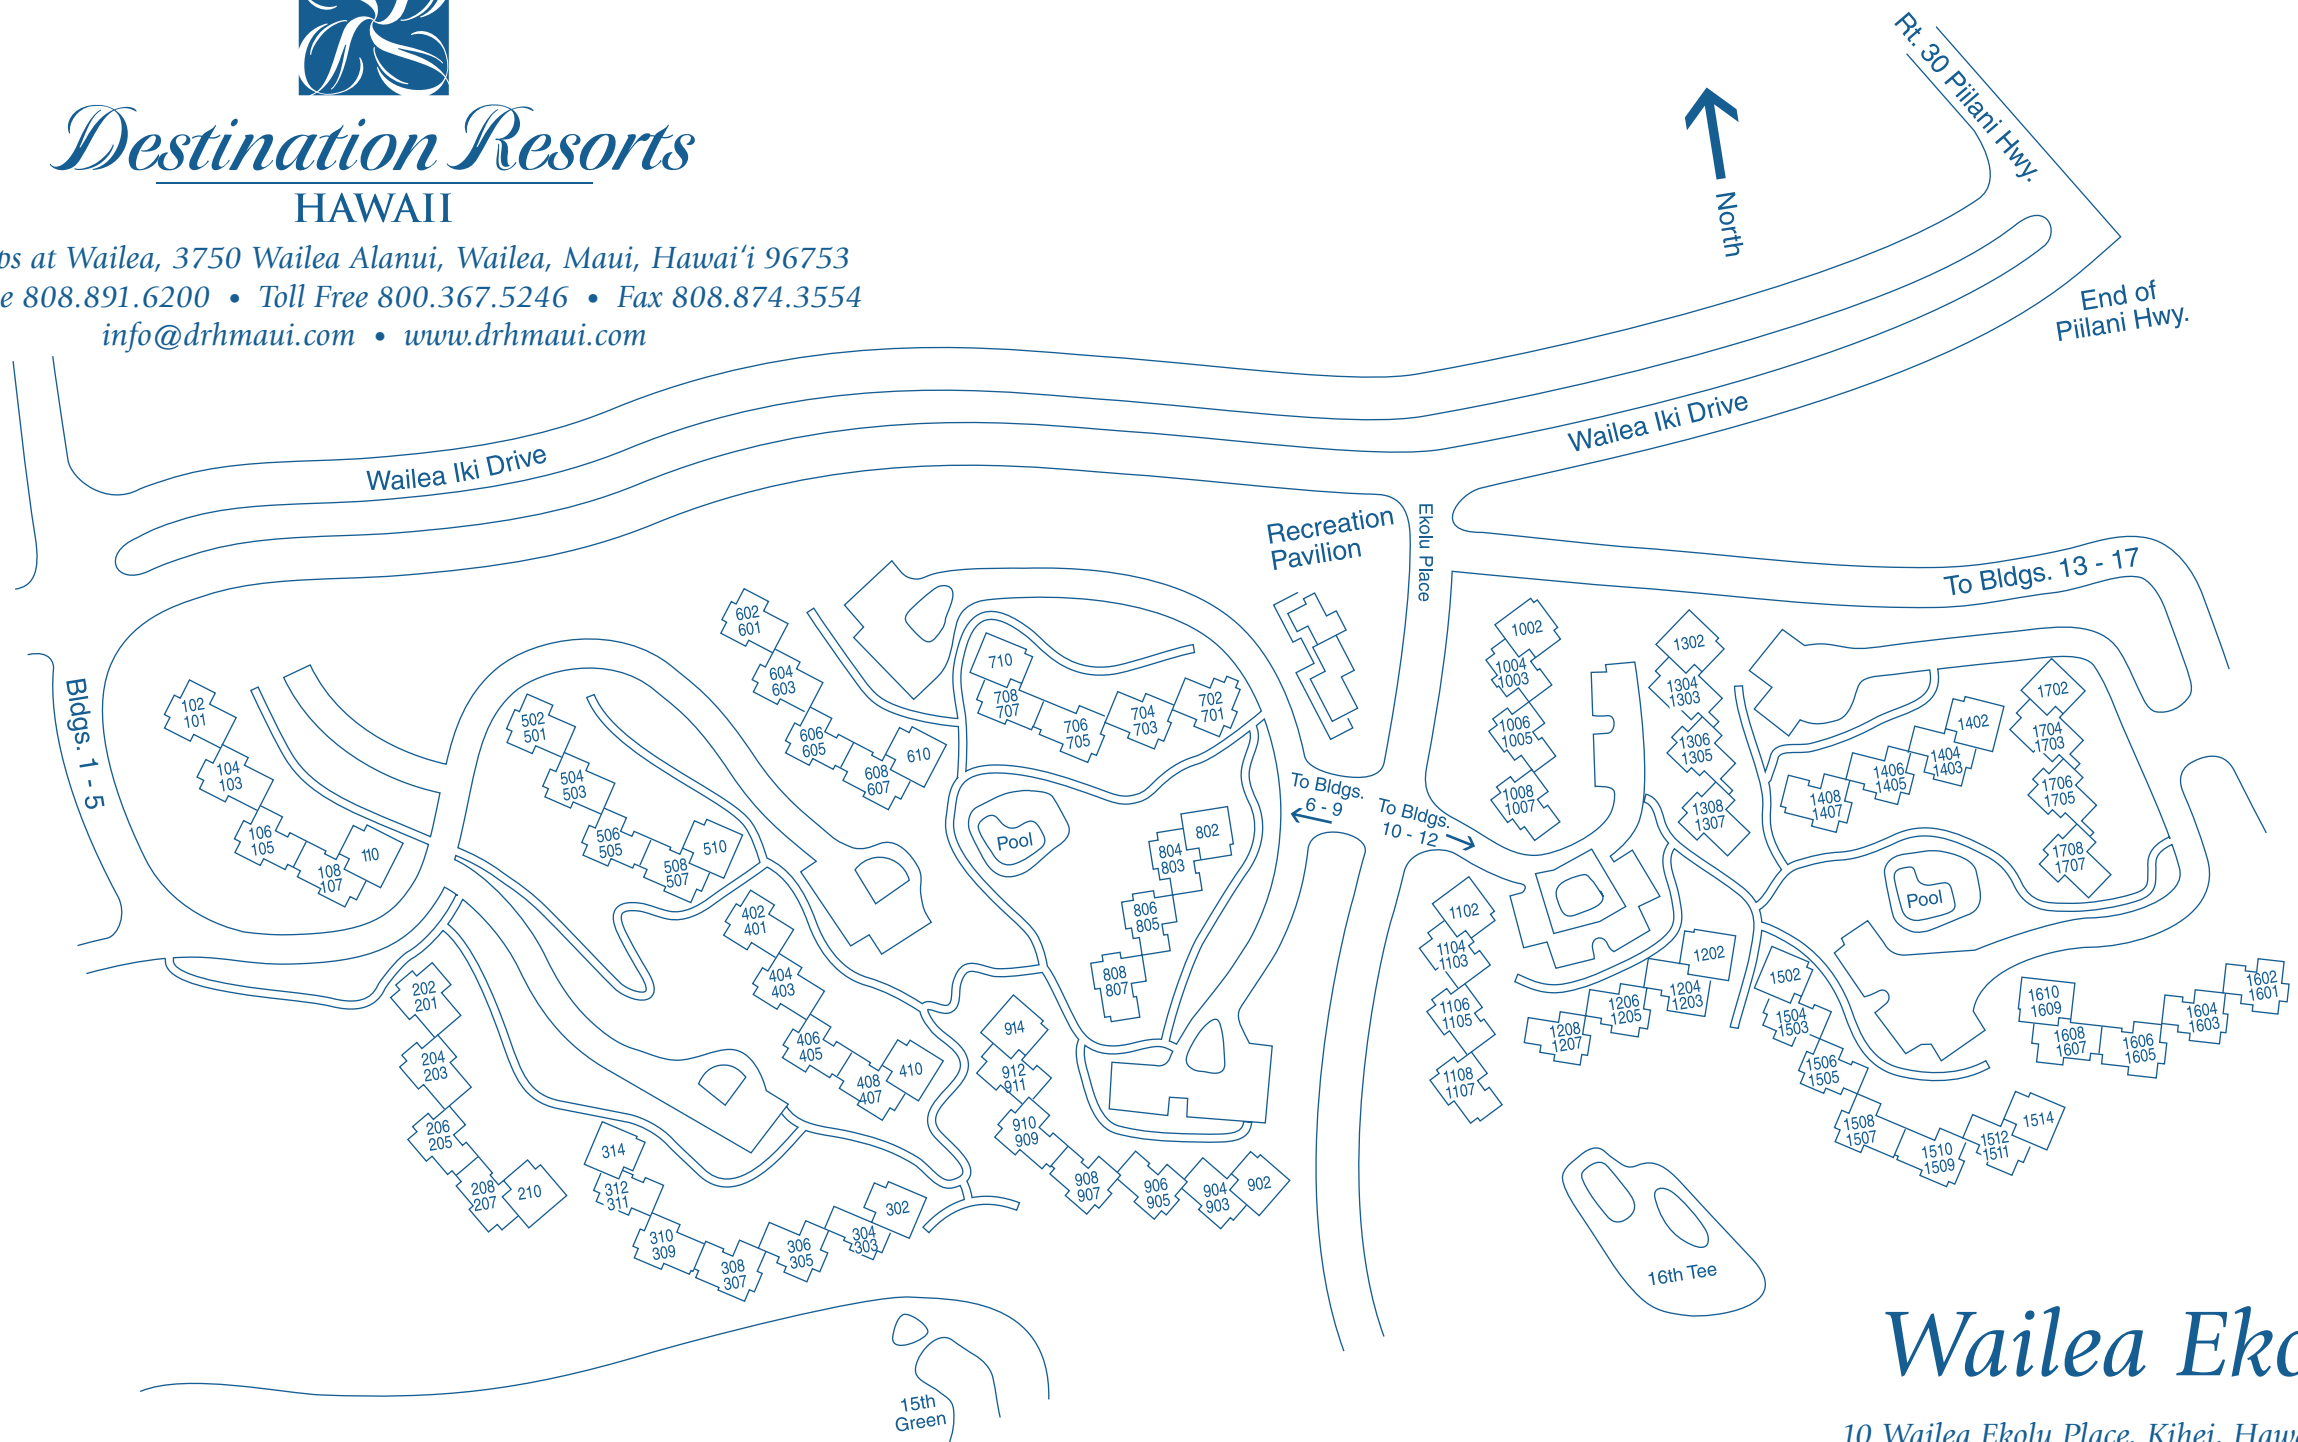

# Destination Resorts

HAWAII

The Shops at Wailea, 3750 Wailea Alanui, Wailea, Maui, Hawai'i 96753  
Telephone 808.891.6200 • Toll Free 800.367.5246 • Fax 808.874.3554  
[info@drhmaui.com](mailto:info@drhmaui.com) • [www.drhmaui.com](http://www.drhmaui.com)

## Wailea Ekolu

10 Wailea Ekolu Place, Kihei, Hawai'i 96753